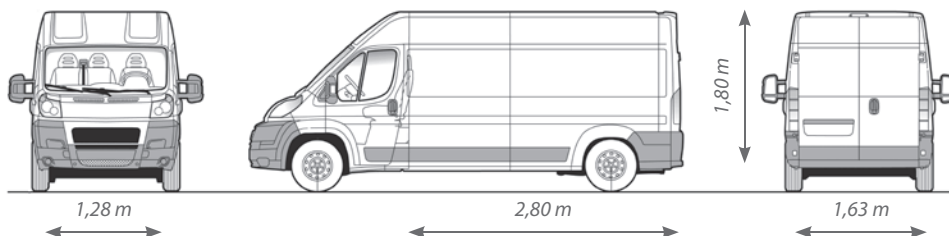

Nos finitions

Dimensions

- Longueur intérieure2,80 m
- Largeur intérieure1,63 m
- Entre passages de roue1,28 m
- Hauteur intérieure1,80 m
- Volume7,93 m³

Options

Groupe frigorifique (nous consulter) - Multiples accessoires - (Crochets, Étagères, Plinthes, Plancher ALU, ...)